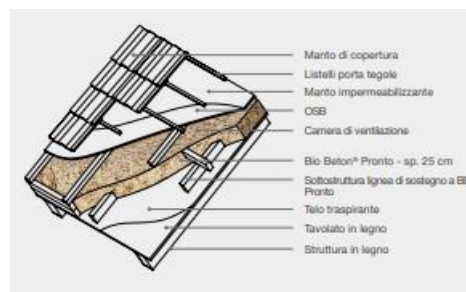

Produzione Bio Beton Pronto®