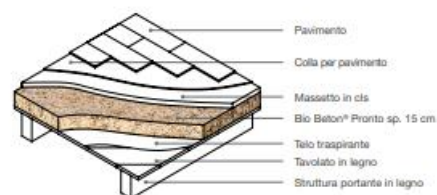

Produzione Bio Beton Pronto®